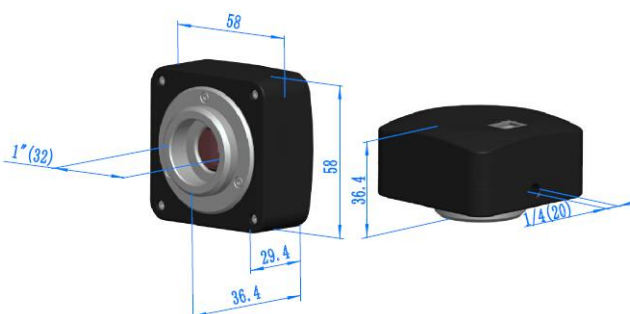

По вопросам продаж и поддержки обращайтесь:

Архангельск (8182)63-90-72
Астана +7(7172)727-132
Астрахань (8512)99-46-04
Барнаул (3852)73-04-60
Белгород (4722)40-23-64
Брянск (4832)59-03-52
Владивосток (423)249-28-31
Волгоград (844)278-03-48
Вологда (8172)26-41-59
Воронеж (473)204-51-73
Екатеринбург (343)384-55-89
Иваново (4932)77-34-06
Ижевск (3412)26-03-58
Иркутск (395) 279-98-46
Киргизия (996)312-96-26-47

Казань (843)206-01-48
Калининград (4012)72-03-81
Калуга (4842)92-23-67
Кемерово (3842)65-04-62
Киров (8332)68-02-04
Краснодар (861)203-40-90
Красноярск (391)204-63-61
Курск (4712)77-13-04
Липецк (4742)52-20-81
Магнитогорск (3519)55-03-13
Москва (495)268-04-70
Мурманск (8152)59-64-93
Набережные Челны (8552)20-53-41
Нижегород (831)429-08-12
Казахстан (772)734-952-31

Новокузнецк (3843)20-46-81
Новосибирск (383)227-86-73
Омск (3812)21-46-40
Орел (4862)44-53-42
Оренбург (3532)37-68-04
Пенза (8412)22-31-16
Пермь (342)205-81-47
Ростов-на-Дону (863)308-18-15
Рязань (4912)46-61-64
Самара (846)206-03-16
Санкт-Петербург (812)309-46-40
Саратов (845)249-38-78
Севастополь (8692)22-31-93
Симферополь (3652)67-13-56
Таджикистан (992)427-82-92-69

Смоленск (4812)29-41-54
Сочи (862)225-72-31
Ставрополь (8652)20-65-13
Сургут (3462)77-98-35
Тверь (4822)63-31-35
Томск (3822)98-41-53
Тула (4872)74-02-29
Тюмень (3452)66-21-18
Ульяновск (8422)24-23-59
Уфа (347)229-48-12
Хабаровск (4212)92-98-04
Челябинск (351)202-03-61
Череповец (8202)49-02-64
Ярославль (4852)69-52-93

Эл. почта: mdc@nt-rt.ru || Сайт: <https://micromed.nt-rt.ru/>

Видеоокуляр TourCam UCMOS14000KPA